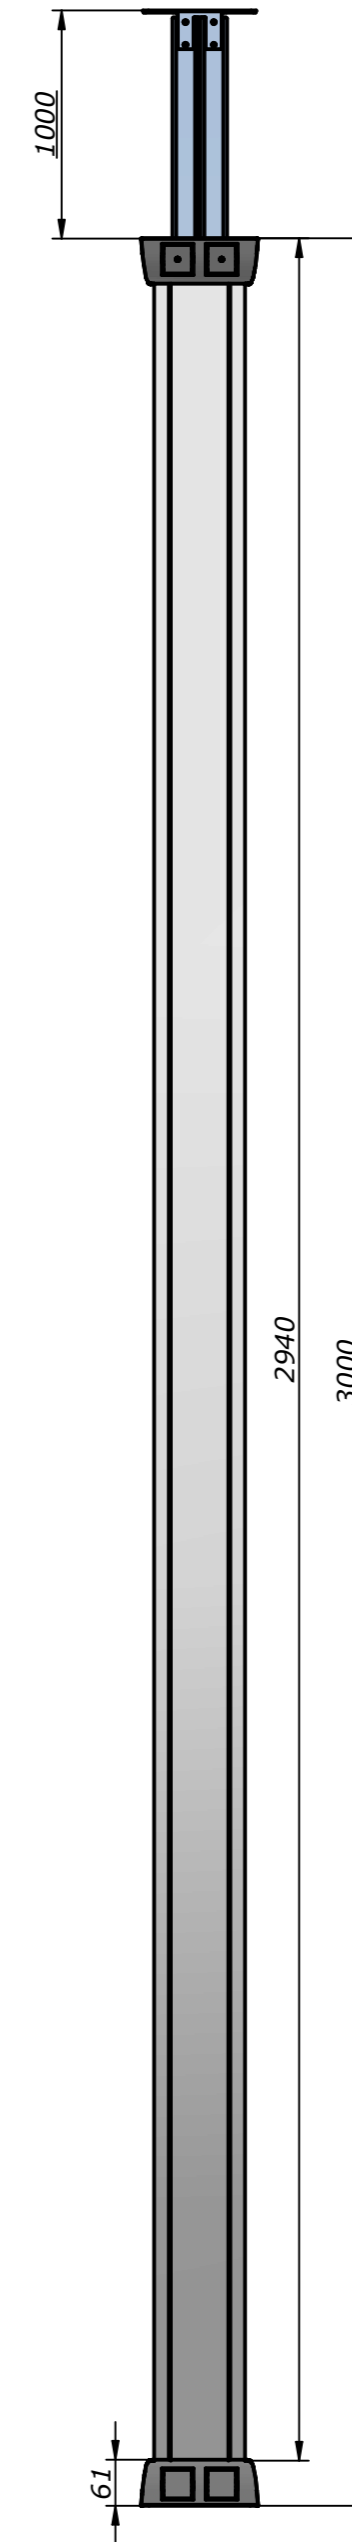

IBCONNECT
Pol. Ind. El Escobar, Nº 5 - 31350 - Peralta (Navarra) - España / Tel. : 948 753282 / Fax : 948 751 462
e-mail : dmolviedro@ib-connect.com

Dibujado	Luis López Fernández de mesa		Observaciones
Fecha	29 - 09 - 2015	Revisión nº	
Cliente			

ESCALA
Nº P.: 87108004i3

87108004i3 COLUMNA DUPLO 6TiN+4TiR+4RJ45.dft